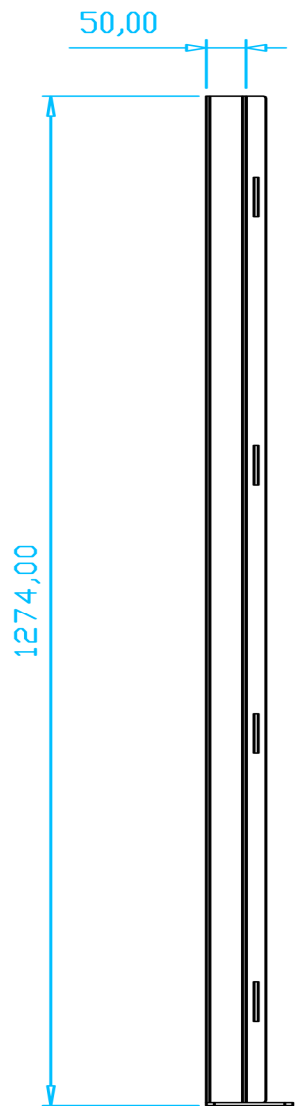

CATALOGO GENERAL

VALLA C30U60-2000

RECA
REJILLAS CALIBRADAS

REJILLAS CALIBRADAS

DENOMINACION

VALLA-RECA

REJILLAS CALIBRADAS

DENOMINACION

VALLA-RECA

PANEL-C30U60H1180L2000

60 años

REJILLAS CALIBRADAS

RECA
REJILLAS CALIBRADAS

DENOMINACION

VALLA-RECA

PILAR-INTERMEDIO-90

60 años

REJILLAS CALIBRADAS

RECA
REJILLAS CALIBRADAS

DENOMINACION

VALLA-RECA

PILAR-INTERMEDIO-180

60 años

REJILLAS CALIBRADAS

RECA
REJILLAS CALIBRADAS

DENOMINACION

VALLA-RECA

PILAR-LATERAL-DERECHO

REJILLAS CALIBRADAS

DENOMINACION
VALLA-RECA

PILAR-LATERAL-IZQUIERDO

60 años