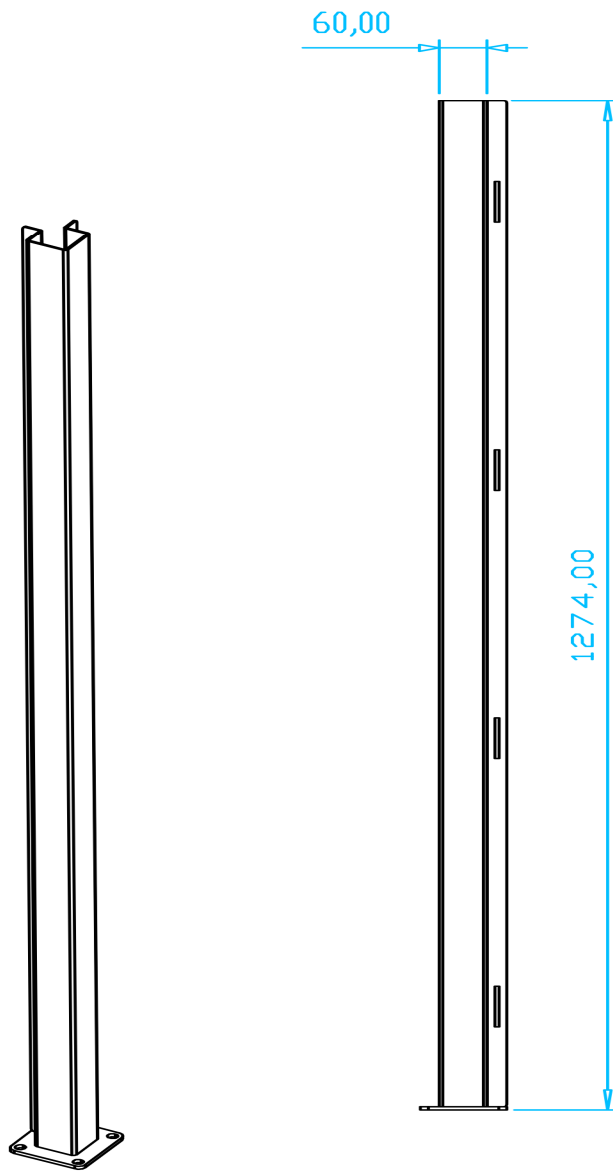

CATALOGO GENERAL

VALLA C30U60-2000

RECA
REJILLAS CALIBRADAS

REJILLAS CALIBRADAS

DENOMINACION

VALLA-RECA

REJILLAS CALIBRADAS

DENOMINACION

VALLA-RECA

PANEL-C30U60H1180L2000

60 años

REJILLAS CALIBRADAS

RECA
REJILLAS CALIBRADAS

DENOMINACION

VALLA-RECA

PILAR-INTERMEDIO-90

60 años

REJILLAS CALIBRADAS

RECA
REJILLAS CALIBRADAS

DENOMINACION

VALLA-RECA

PILAR-INTERMEDIO-180

60 años

REJILLAS CALIBRADAS

RECA
REJILLAS CALIBRADAS

DENOMINACION

VALLA-RECA

PILAR-LATERAL-DERECHO

REJILLAS CALIBRADAS

DENOMINACION
VALLA-RECA

PILAR-LATERAL-IZQUIERDO

60 años