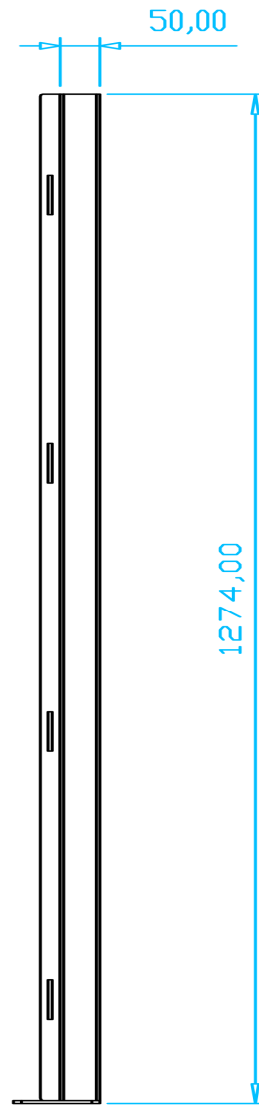

CATALOGO GENERAL

VALLA C30U60-2000

RECA
REJILLAS CALIBRADAS

REJILLAS CALIBRADAS

DENOMINACION

VALLA-RECA

REJILLAS CALIBRADAS

DENOMINACION

VALLA-RECA

PANEL-C30U60H1180L2000

60 años

REJILLAS CALIBRADAS

RECA
REJILLAS CALIBRADAS

DENOMINACION

VALLA-RECA

PILAR-INTERMEDIO-90

60 años

REJILLAS CALIBRADAS

RECA
REJILLAS CALIBRADAS

DENOMINACION

VALLA-RECA

PILAR-INTERMEDIO-180

60 años

REJILLAS CALIBRADAS

RECA
REJILLAS CALIBRADAS

DENOMINACION

VALLA-RECA

PILAR-LATERAL-DERECHO

REJILLAS CALIBRADAS

DENOMINACION
VALLA-RECA

PILAR-LATERAL-IZQUIERDO

60 años