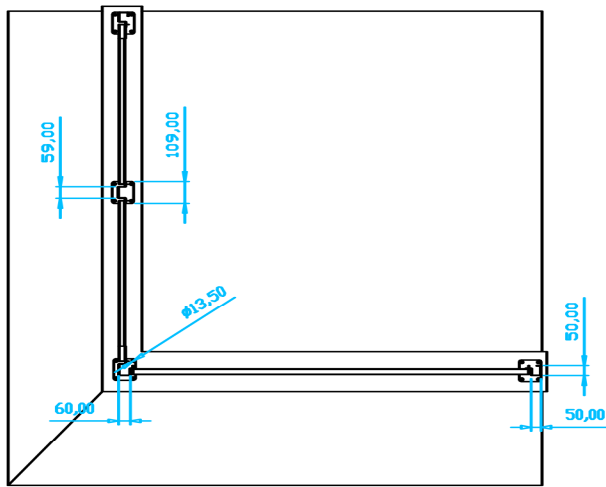

REJILLAS CALIBRADAS

DENOMINACION

VALLA-RECA