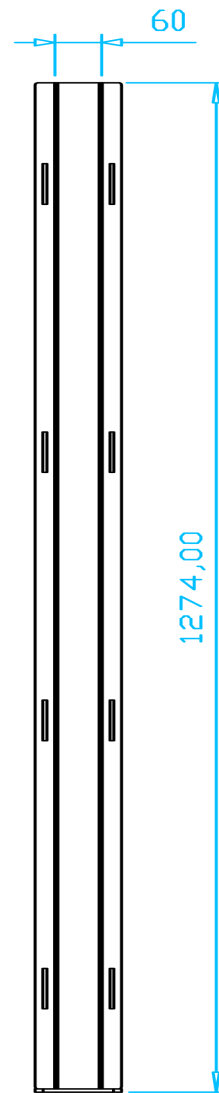

CATALOGO GENERAL

VALLA C30U60-2000

RECA
REJILLAS CALIBRADAS

REJILLAS CALIBRADAS

DENOMINACION

VALLA-RECA

REJILLAS CALIBRADAS

DENOMINACION

VALLA-RECA

PANEL-C30U60H1180L2000

60 años

REJILLAS CALIBRADAS

RECA
REJILLAS CALIBRADAS

DENOMINACION

VALLA-RECA

PILAR-INTERMEDIO-90

60 años

REJILLAS CALIBRADAS

RECA
REJILLAS CALIBRADAS

DENOMINACION

VALLA-RECA

PILAR-INTERMEDIO-180

60 años

REJILLAS CALIBRADAS

RECA
REJILLAS CALIBRADAS

DENOMINACION

VALLA-RECA

PILAR-LATERAL-DERECHO

REJILLAS CALIBRADAS

DENOMINACION
VALLA-RECA

PILAR-LATERAL-IZQUIERDO

60 años