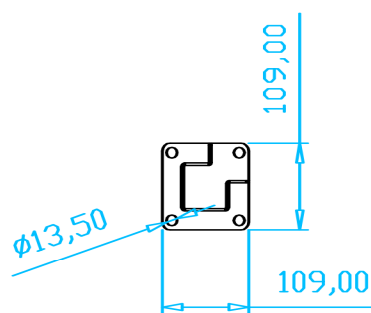

CATALOGO GENERAL

VALLA C30U60-2000

RECA
REJILLAS CALIBRADAS

REJILLAS CALIBRADAS

DENOMINACION

VALLA-RECA

REJILLAS CALIBRADAS

DENOMINACION

VALLA-RECA

PANEL-C30U60H1180L2000

60 años

REJILLAS CALIBRADAS

RECA
REJILLAS CALIBRADAS

DENOMINACION

VALLA-RECA

PILAR-INTERMEDIO-90