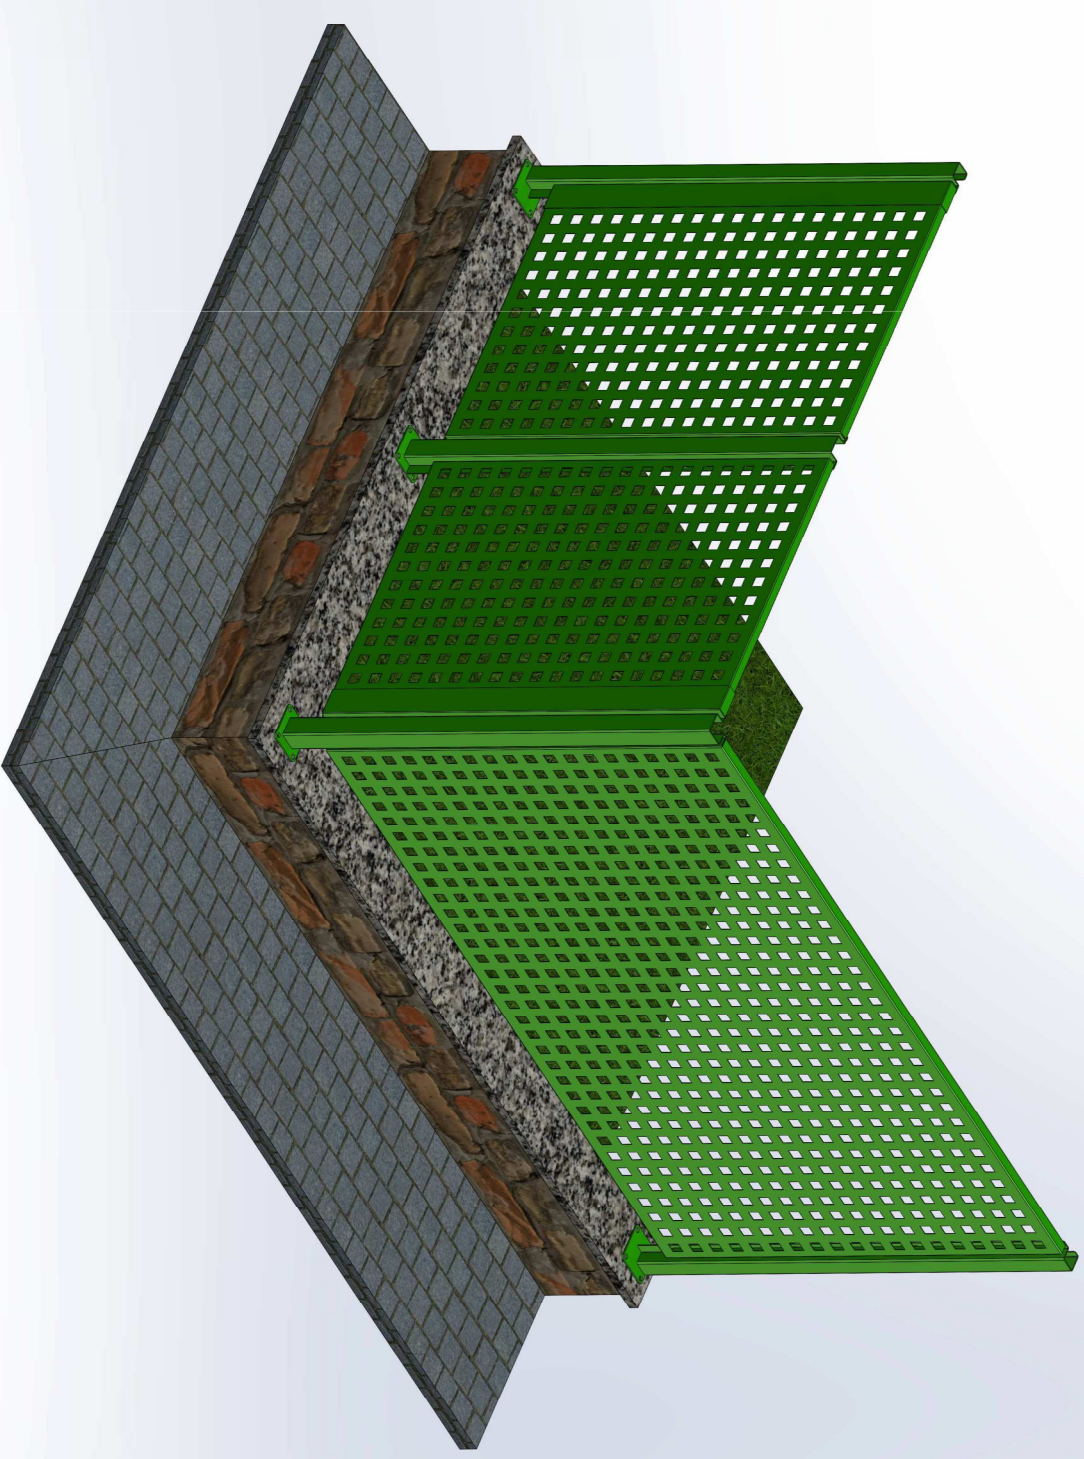

CATALOGO GENERAL

VALLA C30U60-2000

RECA
REJILLAS CALIBRADAS

REJILLAS CALIBRADAS

DENOMINACION

VALLA-RECA

REJILLAS CALIBRADAS

DENOMINACION

VALLA-RECA

PANEL-C30U60H1180L2000

60 años

REJILLAS CALIBRADAS

RECA
REJILLAS CALIBRADAS

DENOMINACION

VALLA-RECA

PILAR-INTERMEDIO-90

60 años

REJILLAS CALIBRADAS

RECA
REJILLAS CALIBRADAS

DENOMINACION

VALLA-RECA

PILAR-INTERMEDIO-180

60 años

REJILLAS CALIBRADAS

RECA
REJILLAS CALIBRADAS

DENOMINACION

VALLA-RECA

PILAR-LATERAL-DERECHO

REJILLAS CALIBRADAS

DENOMINACION
VALLA-RECA

PILAR-LATERAL-IZQUIERDO

60 años