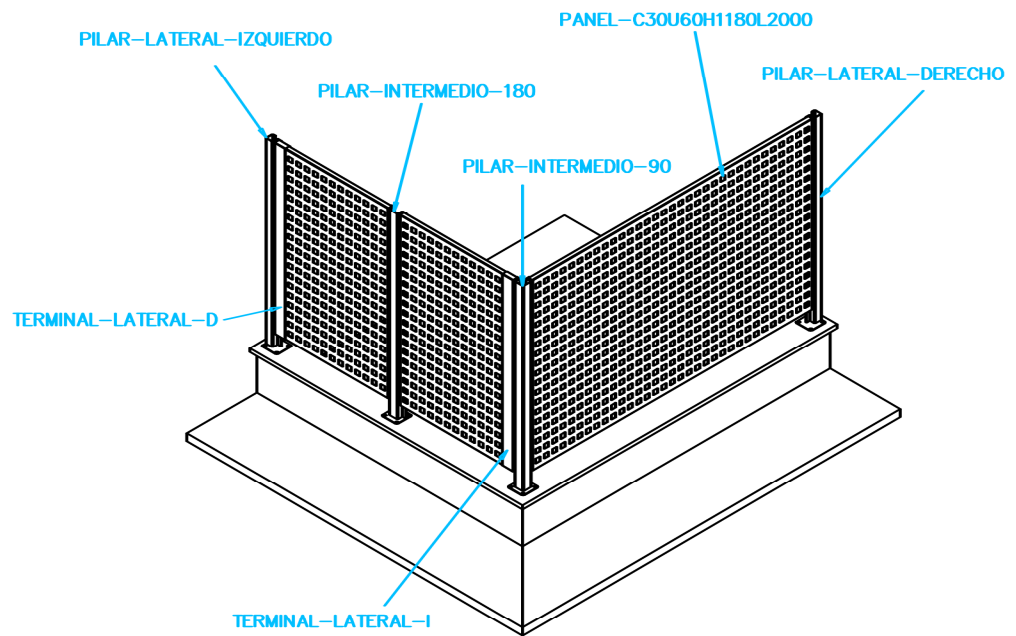

CATALOGO GENERAL

VALLA C30U60-2000

RECA
REJILLAS CALIBRADAS

REJILLAS CALIBRADAS

DENOMINACION

VALLA-RECA

REJILLAS CALIBRADAS

DENOMINACION

VALLA-RECA

PANEL-C30U60H1180L2000

60 años

REJILLAS CALIBRADAS

RECA
REJILLAS CALIBRADAS

DENOMINACION

VALLA-RECA

PILAR-INTERMEDIO-90