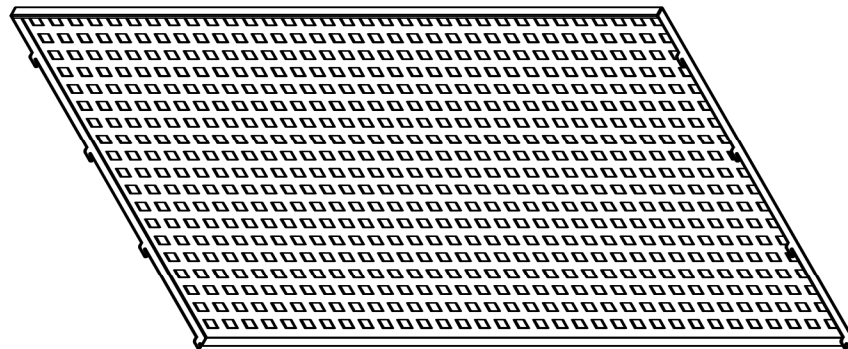

CATALOGO GENERAL

VALLA C30U60-2000

RECA
REJILLAS CALIBRADAS

REJILLAS CALIBRADAS

DENOMINACION

VALLA-RECA

REJILLAS CALIBRADAS

DENOMINACION

VALLA-RECA

PANEL-C30U60H1180L2000

60 años

REJILLAS CALIBRADAS

RECA
REJILLAS CALIBRADAS

DENOMINACION

VALLA-RECA

PILAR-INTERMEDIO-90