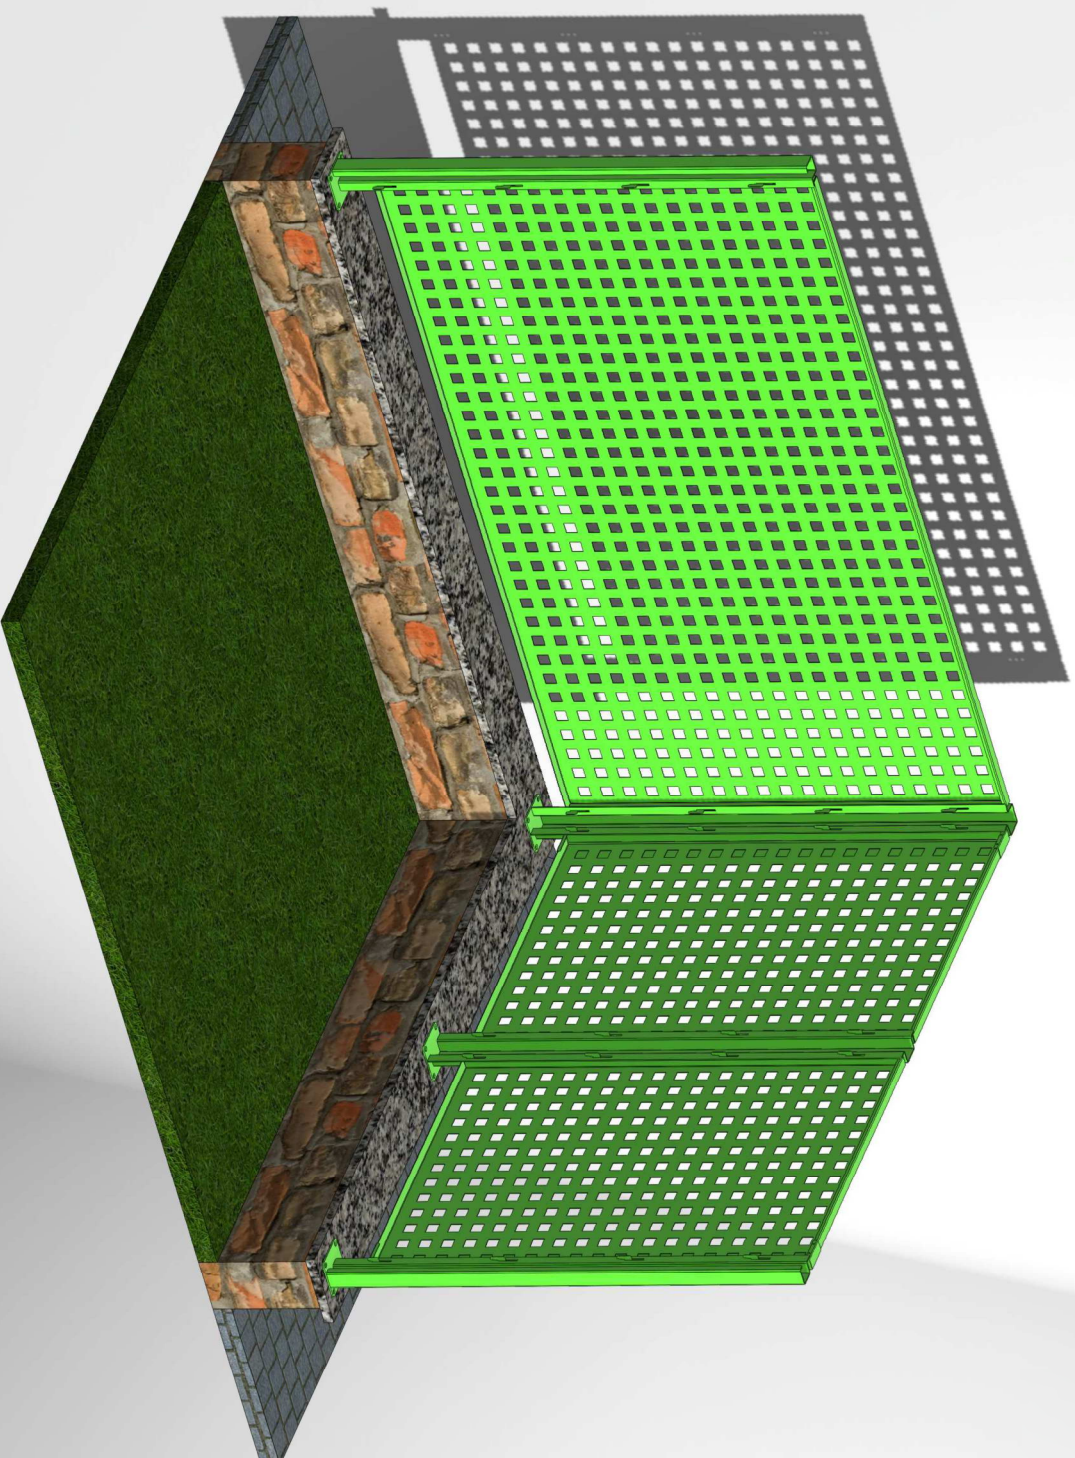

CATALOGO GENERAL

VALLA C30U60-2000

RECA
REJILLAS CALIBRADAS

REJILLAS CALIBRADAS

DENOMINACION

VALLA-RECA

REJILLAS CALIBRADAS

DENOMINACION

VALLA-RECA

PANEL-C30U60H1180L2000

60 años

REJILLAS CALIBRADAS

RECA
REJILLAS CALIBRADAS

DENOMINACION

VALLA-RECA

PILAR-INTERMEDIO-90

60 años

REJILLAS CALIBRADAS

RECA
REJILLAS CALIBRADAS

DENOMINACION

VALLA-RECA

PILAR-INTERMEDIO-180

60 años

REJILLAS CALIBRADAS

RECA
REJILLAS CALIBRADAS

DENOMINACION

VALLA-RECA

PILAR-LATERAL-DERECHO

REJILLAS CALIBRADAS

DENOMINACION
VALLA-RECA

PILAR-LATERAL-IZQUIERDO

60 años