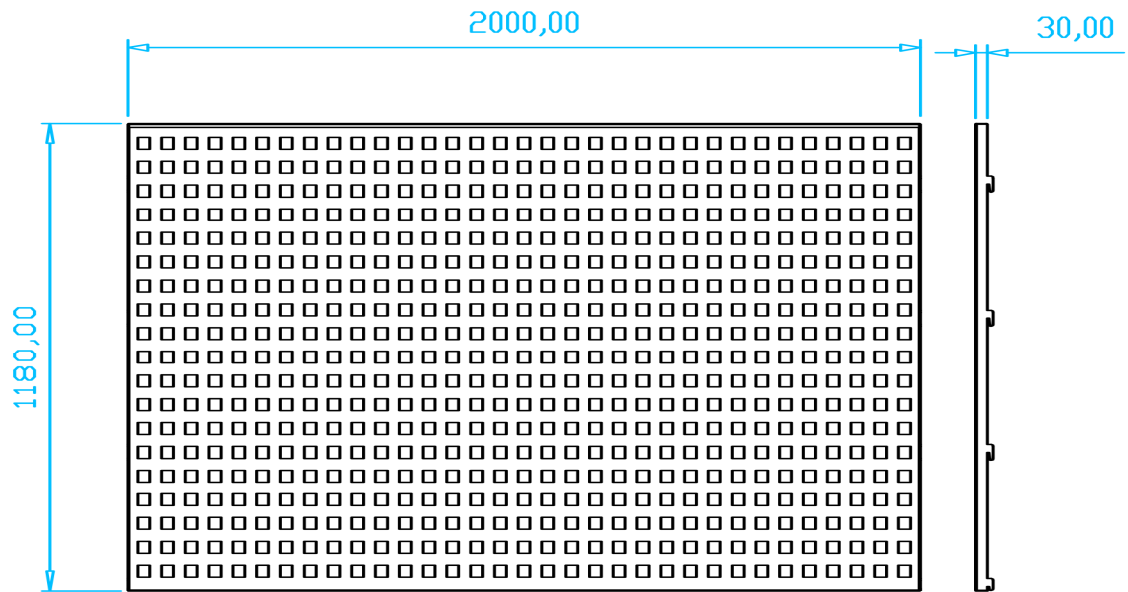

REJILLAS CALIBRADAS

DENOMINACION

VALLA-RECA

PANEL-C30U60H1180L2000